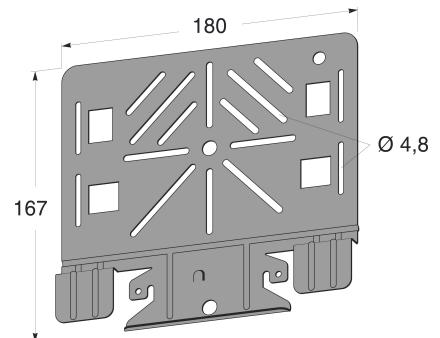

FDV

Festeplate 180x167 hull Sendz MP-955S
El.nr. 1353842

Høyde (mm)	180
Bredde (mm)	167
Lengde (mm)	10
Vekt (g)	206
Nettovekt (g)	310

Festeplate med bøybare lepper, som låser under rennekanten.

Sendzimirforsinket (Z270) 20 µm (maks miljøklasse C2)
(også kalt pregalv):